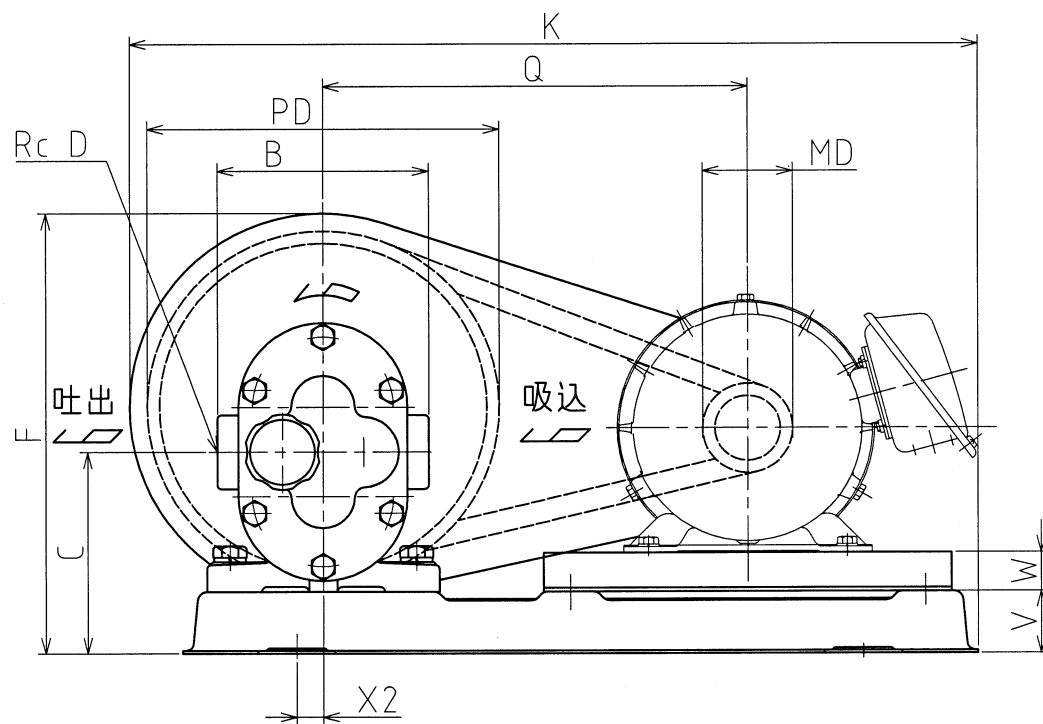

KR(-S)型

ANCHOR BOLT
(OPTION)