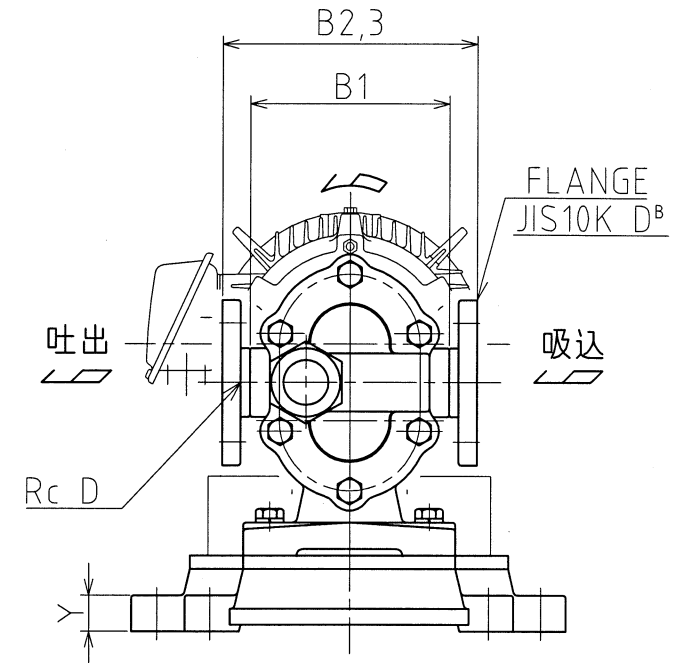

# HPR(M, -EM)型

ANCHOR BOLT  
JIS B1178  
(OPTION)