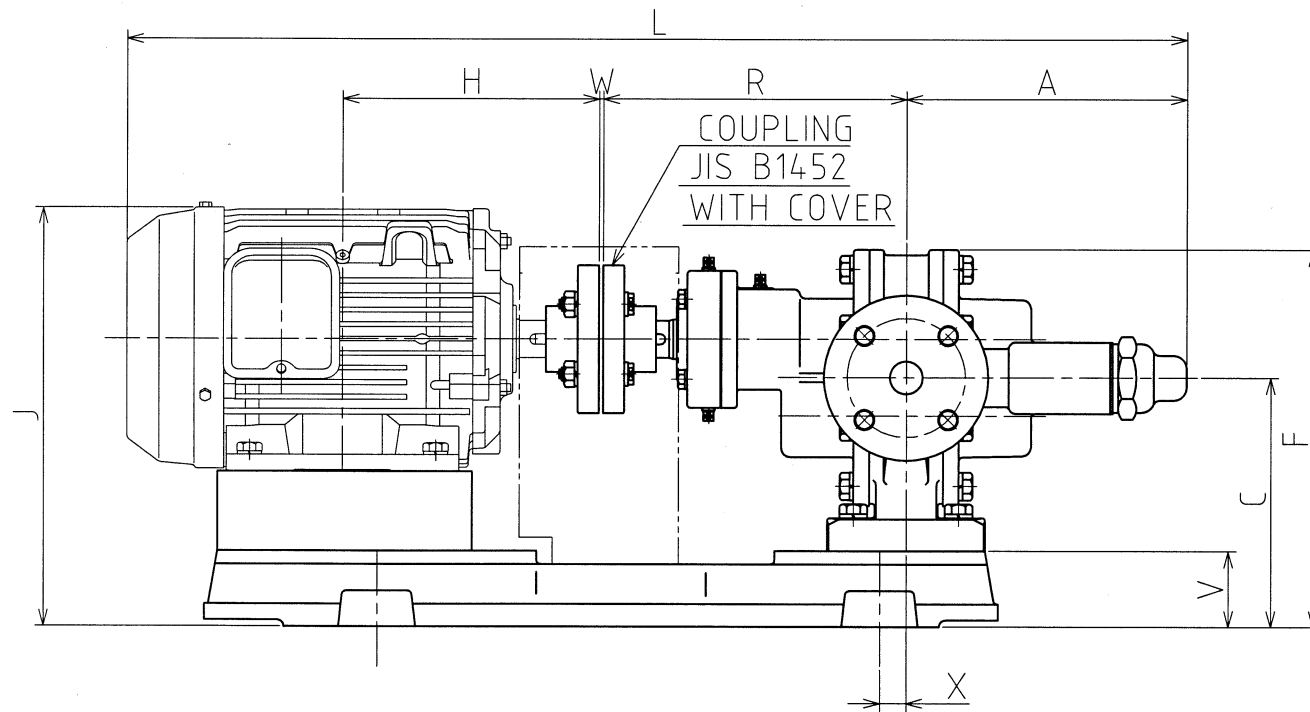

# HPR(M, -EM)型

ANCHOR BOLT  
JIS B1178  
(OPTION)