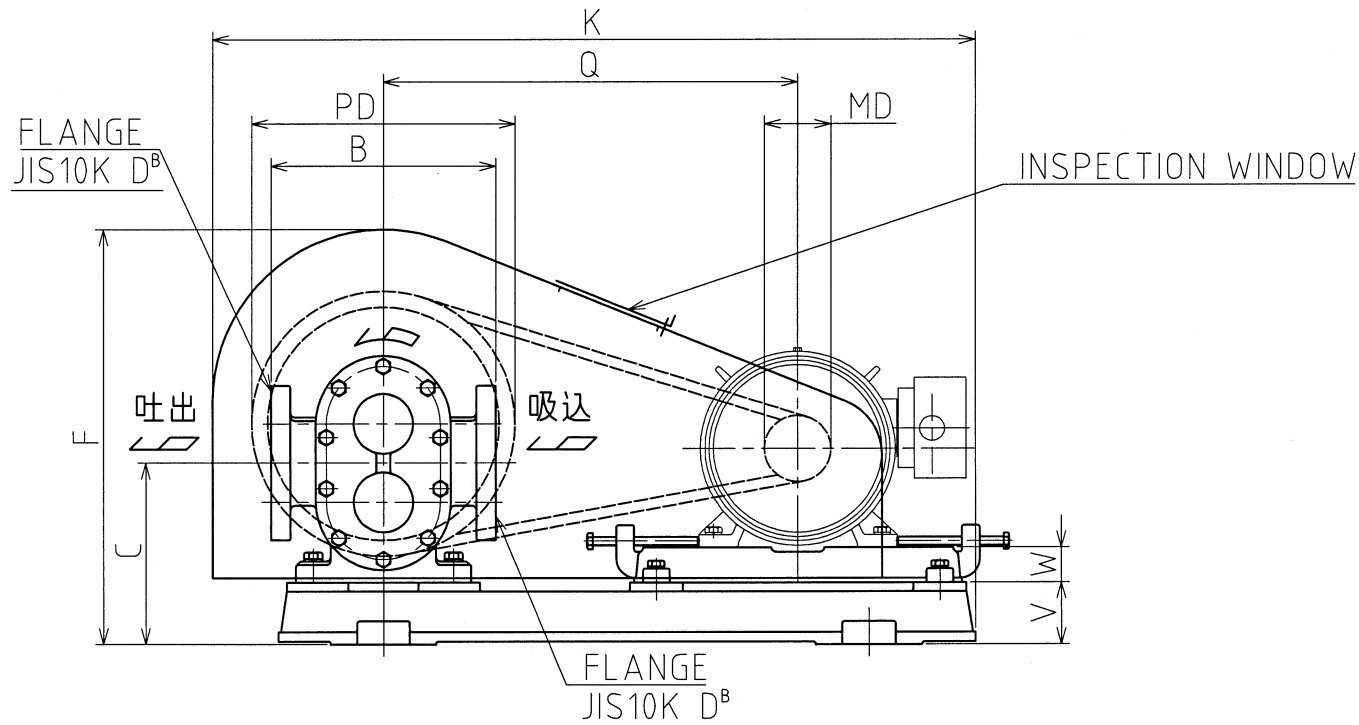

# CSB(-S)型

ANCHOR BOLT  
JIS B1178  
(OPTION)